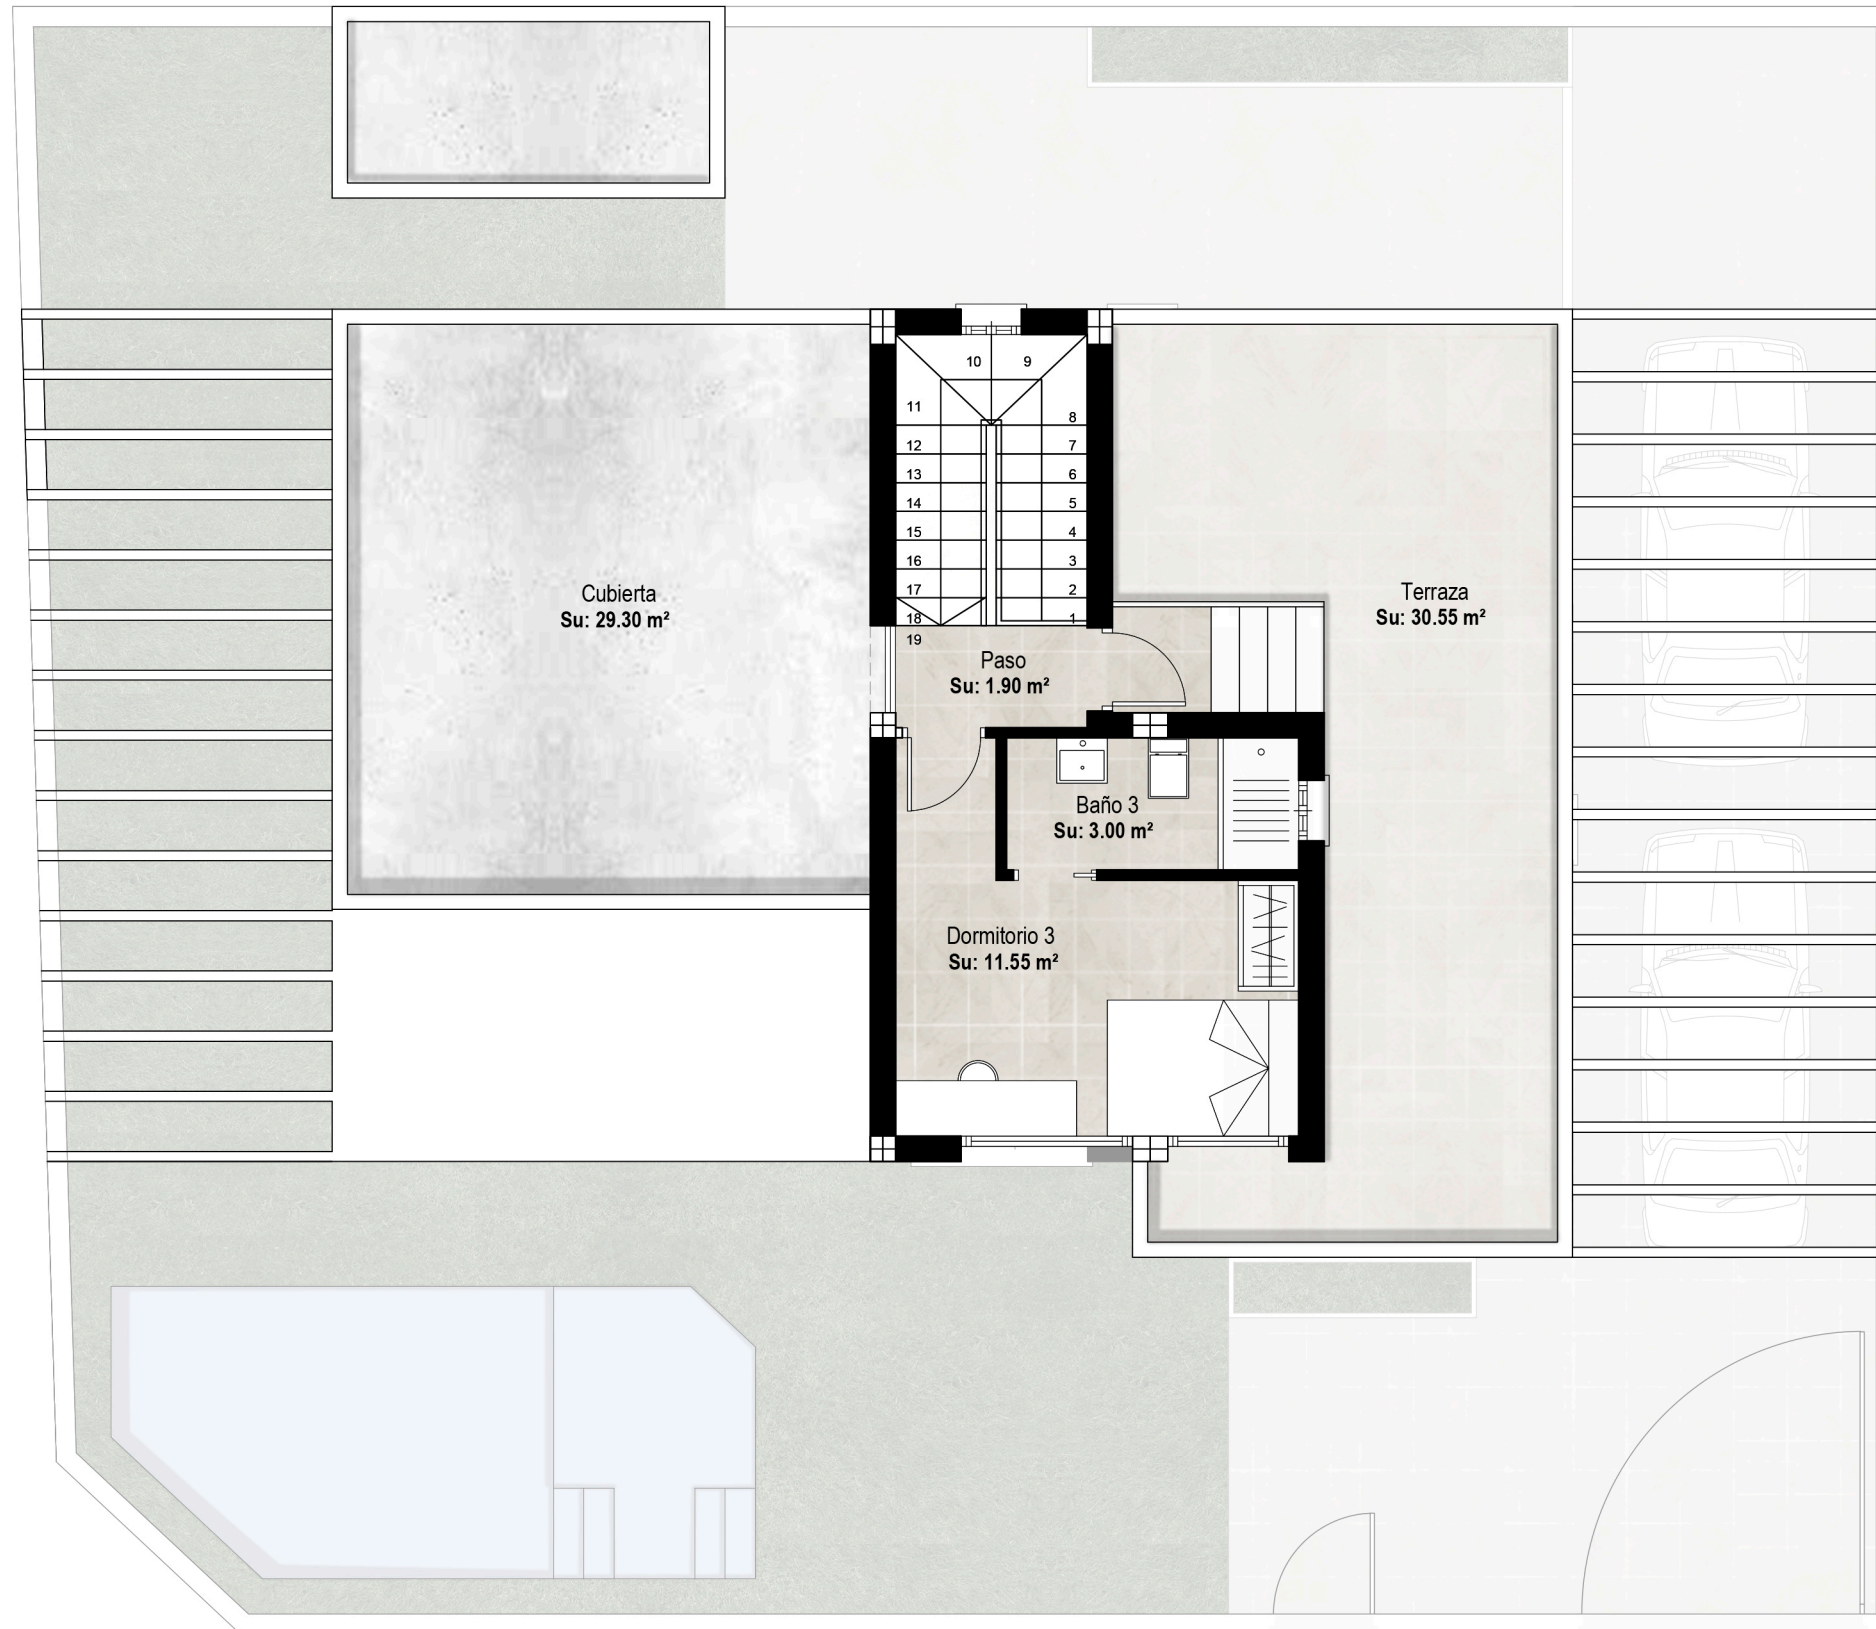

VIVIENDA UNIFAMILIAR MIL PALMERAS

Planta Baja

Vivienda

PLANTA	USO	SUP. ÚTIL	SUP. CONST.
Baja	Vivienda	85.25 m ²	102.96 m ²
	Porche (50%)	6.66 m ²	6.66 m ²
Primera	Vivienda	16.45 m ²	29.62 m ²
		108.36 m ²	139.24 m ²
	TOTAL	108.36 m².....	139.24 m²

Planta Sótano (Servicios)	94.74 m ²
Piscina	17.30 m ²

VIVIENDA UNIFAMILIAR MIL PALMERAS

Planta Primera

Vivienda

PLANTA	USO	SUP. ÚTIL	SUP. CONST.
Baja	Vivienda	85.25 m ²	102.96 m ²
	Porche (50%)	6.66 m ²	6.66 m ²
Primera	Vivienda	16.45 m ²	29.62 m ²
		108.36 m ²	139.24 m ²
TOTAL		108.36 m².....	139.24 m²

Planta Sótano (Servicios)	94.74 m ²
Piscina	17.30 m ²